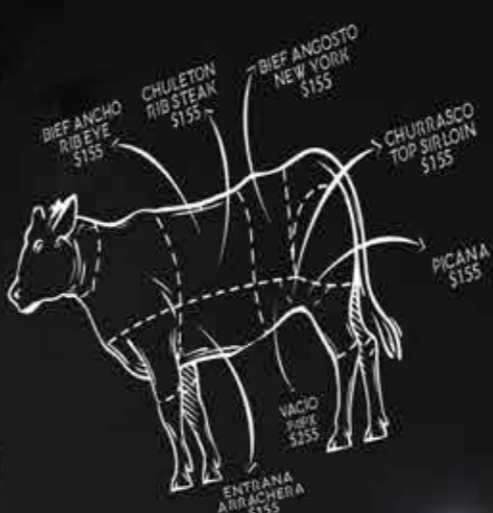

FUEGO

ASADOR

ENTRADAS

TUETANOS (3)	\$90
CHISTORRA CON PIÑA ASADA	\$75
ESPARRAGOS	\$80
QUESO PROVOLETA	\$80
QUESO PROVOLETA	\$90
CHICHARRON RIBEYE	\$90

CORTES

RIBEYE	\$160
NEW YORK	\$160
VACIO	\$180
ARRACHERA	\$120
CHURRASCO	\$150

ACOMPANAMIENTO

PURÉ DE PAPA	\$90
PAPAS A LA FRANCESA/CAMOTES	\$00
VERDURAS ASADAS	\$00

POSTRES

BEBIDAS

AGUA FRESCA	\$00
REFRESCO	\$00
VINO TINTO	\$00
CERVEZAS	\$00
DESTILADOS	\$00
CARAJILLO	\$00

ENSALADA

PARAS A LA FRANCESA